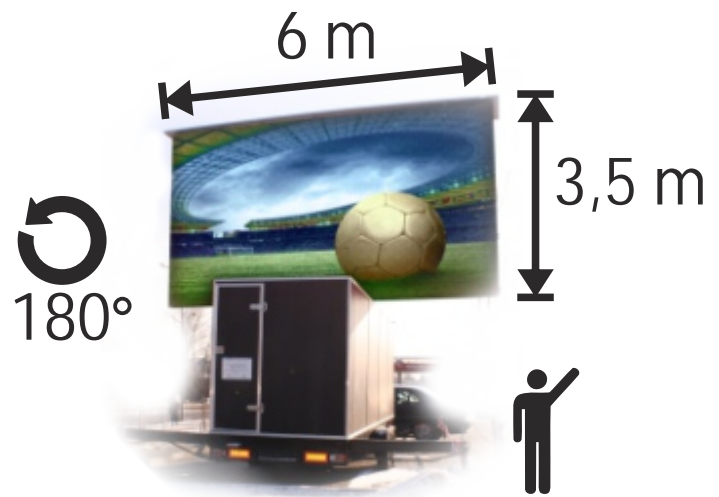

➔ Parametry techniczne

Model: SC MASTER MODEL 20,21m2
Piksel: 16SC (8SC)
Wymiary ekranu: szer. 6000mm x wys. 3370mm

Odległo wizyjna: 16m
Rozdzielczo ekranu:
360 x 204 (virtual: 720 x 408)
Układ diod: 2r1g1b

Gor co polecamy Pa stwu te równoległ prezentacje Pa stwa reklam na 30 monitorach zlokalizowanych w Galerii OLIMP. Zakrojona w ten sposób kampania zagwarantuje zwi kszon sił dotarcia do potencjalnych Klientów.

Je li zainteresowała Pa stwa nasza oferta prosimy o kontakt pod nr tel. 81 533 64 38, tel.kom. 516 666 959, b d przesłanie zapytania na adres: michal.kasprzak@led24.tv